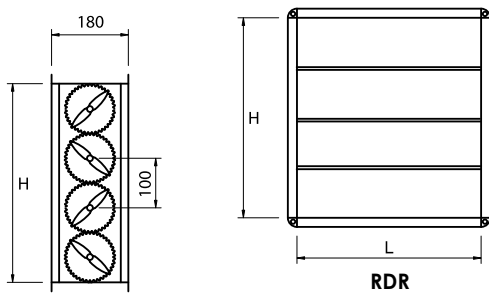

Accessoires aérauliques

Registre de Dosage Rectangulaire RDR

- **RDR** : Registre de dosage à haute performance.
- Réglage de l'ouverture des lames par roues crantées.
- Recommandé pour le réglage de l'apport d'air neuf dans les centrales de traitement d'air et pour l'équilibrage des débits dans les réseaux.
- **Finition** : Cadre en acier galvanisé, lames en aluminium.
- **Section** : Dimensions intérieures suivant demande.

Article configuré

Article famille : FCC

Dimensions nominales en mm.