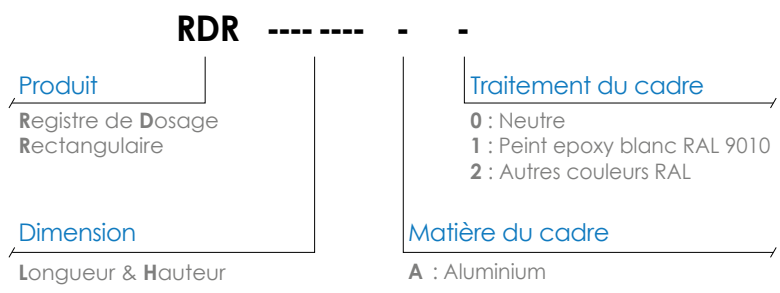

Accessoires aérauliques

Registre de Dosage Rectangulaire RDR

- **RDR** : Registre de dosage à haute performance.
- Réglage de l'ouverture des lames par roues crantées.
- Recommandé pour le réglage de l'apport d'air neuf dans les centrales de traitement d'air et pour l'équilibrage des débits dans les réseaux.
- **Finition** : Cadre en acier galvanisé, lames en aluminium.
- **Section** : Dimensions intérieures suivant demande.

Article configuré

Article famille : FCC

Dimensions nominales en mm.